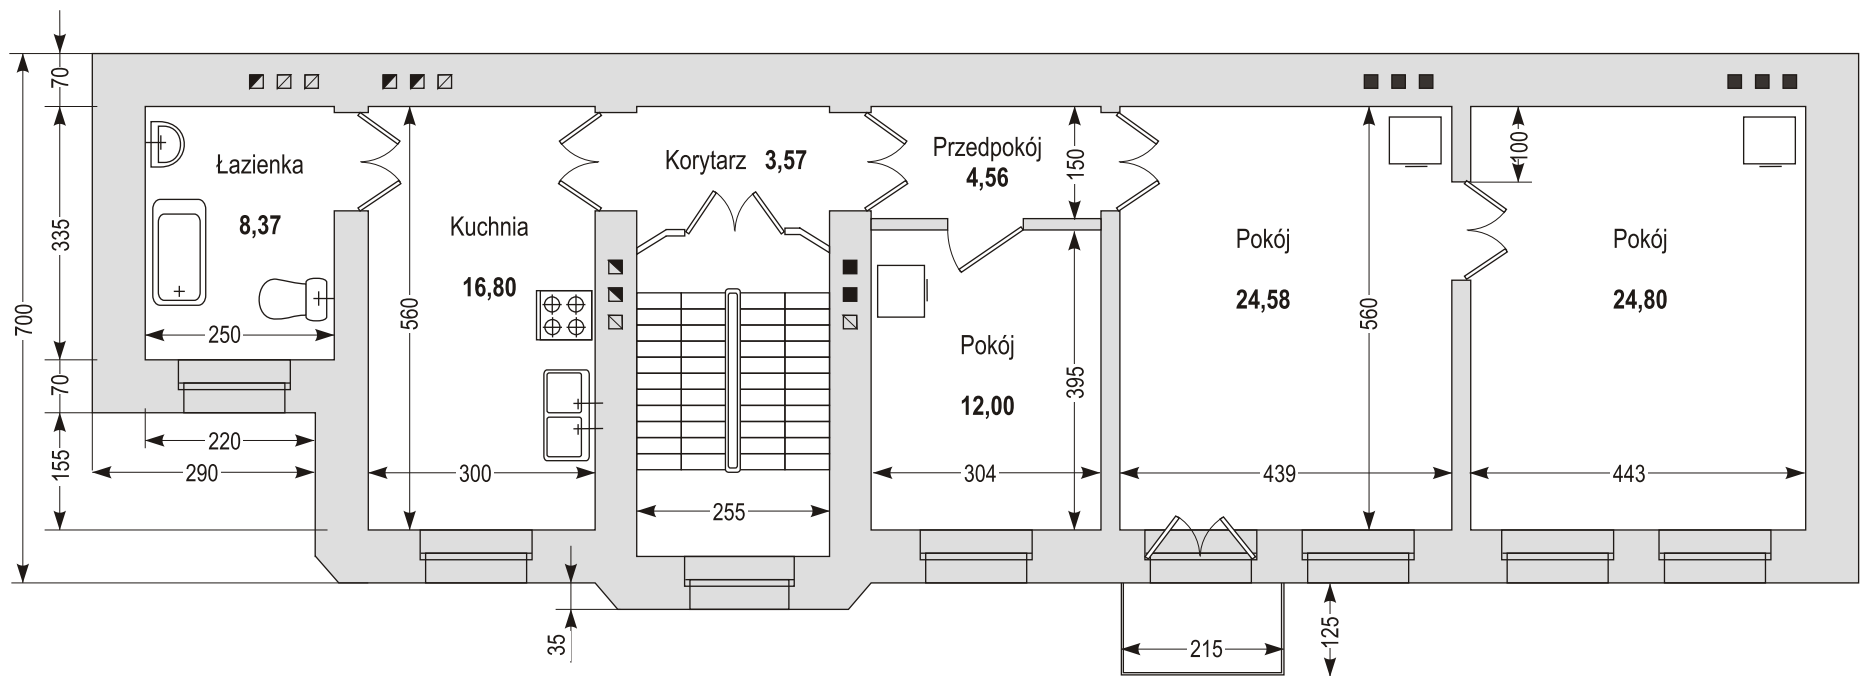

Plany pomieszczeń budynku B  
Centrum Biurowego Frazpol  
w Łodzi  
ul. Gdańska 80

## 91 m<sup>2</sup> powierzchni użytkowej

# BUDYNEK B, I PIĘTRO

95 m<sup>2</sup> powierzchni użytkowej

# BUDYNEK B, II PIĘTRO

102 m<sup>2</sup> powierzchni użytkowej