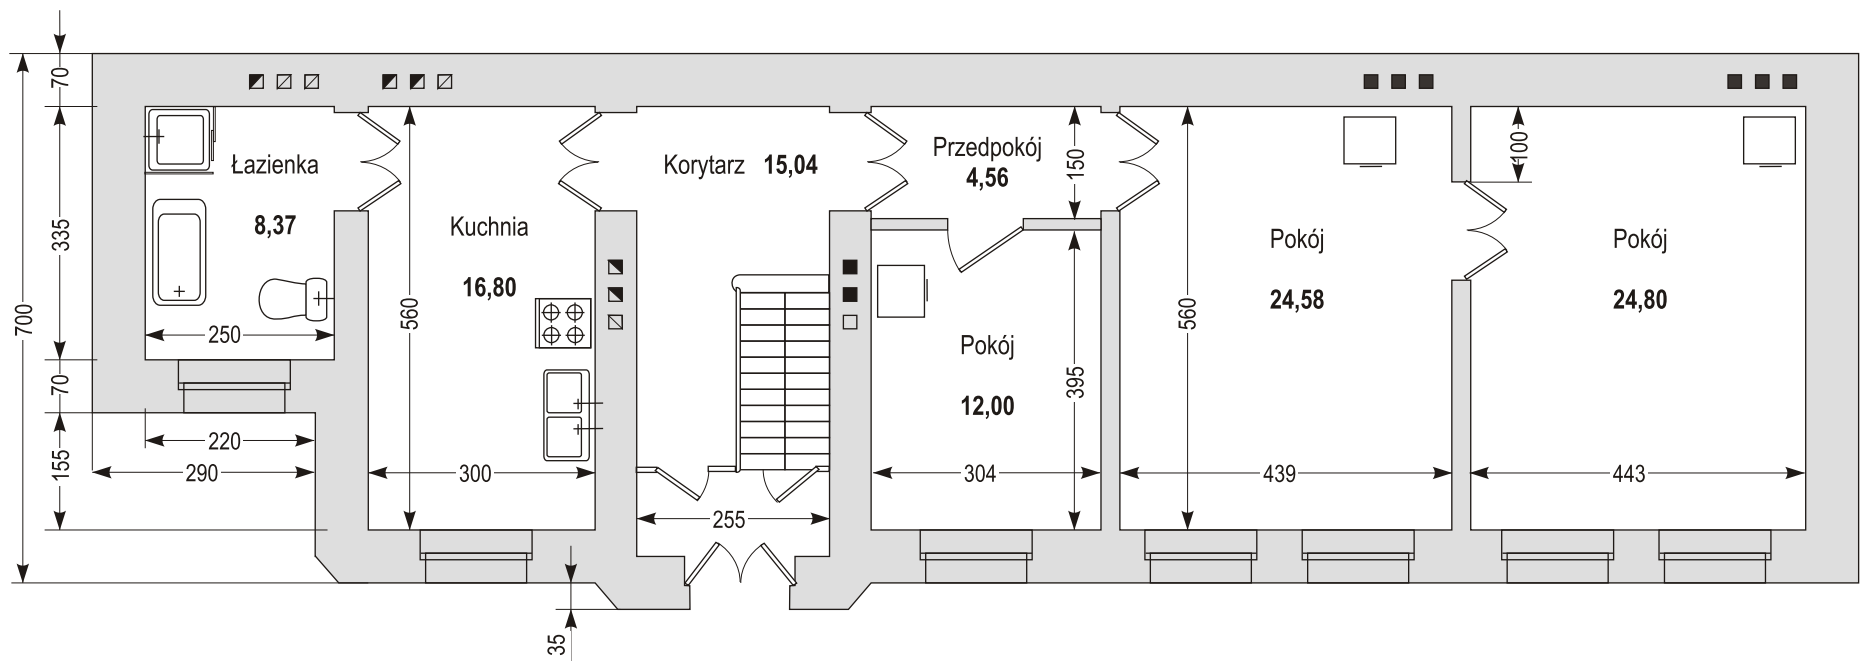

Plany pomieszczeń budynku B  
Centrum Biurowego Frazpol  
w Łodzi  
ul. Gdańska 80

## 91 m<sup>2</sup> powierzchni użytkowej

# BUDYNEK B, I PIĘTRO

95 m<sup>2</sup> powierzchni użytkowej

# BUDYNEK B, II PIĘTRO

102 m<sup>2</sup> powierzchni użytkowej